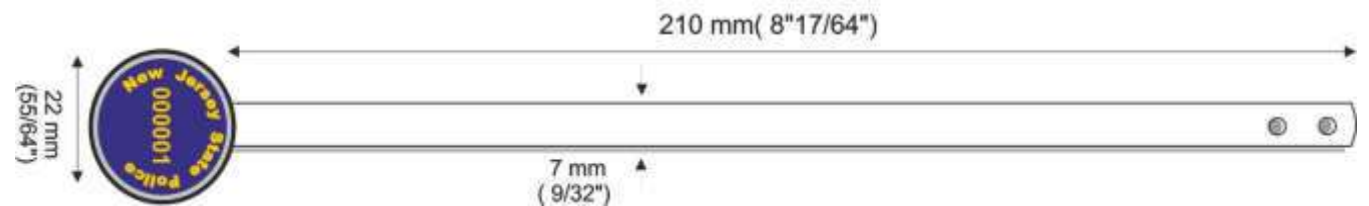

MATÉRIAU:

Acier. Tête en plastique.

EMBALLAGE :

Carton de 1000 scellés.

Dimensions carton : 29x20x15 cm

Poids du carton : 6 kg

LeghornGroup

Protection - Contrôle - Identification - Traçabilité - Solutions Rfid